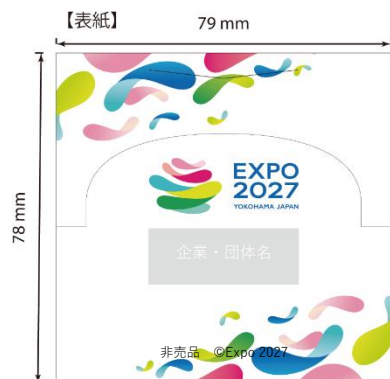

ポップアップ付箋メモ LG

ポップアップ式の表紙がついた付箋メモです。

▼想定仕様

サイズ : 仕上り/約79×78mm
: 付箋/約76×76mm×100枚
材質 : カード紙、上質紙
印刷 : 表紙/4c印刷、本文/1c印刷
梱包 : OPP袋入れ

▼生産数量

ミニマム：1,000個～

▼目安リードタイム

校正 : 入稿から約7～14日
量産 : 校了から約4～8週間

商品番号：TDS-LG50

※画像はイメージです。実際とは異なる場合がございます。
※素材や製品の特性上、仕上がりに多少の個体差が生じます。
※急な廃盤やリニューアルなど発生する可能性があります。
※生産リードタイムは、日本・中国などの休み期間を除きます。
※スケジュールは、数量・時期により変動します。詳細は発注前にご確認ください。
※数量別の価格は巻末のプライスリストをご参照ください。