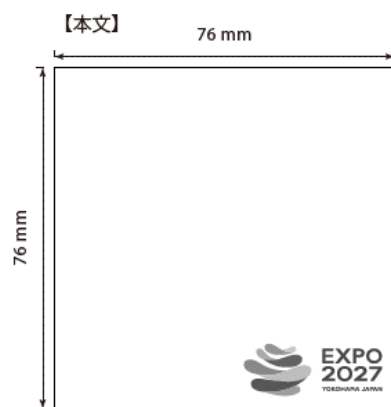

ポップアップ付箋メモ LG

ポップアップ式の表紙がついた付箋メモです。

▼想定仕様

サイズ : 仕上り/約79×78mm
: 付箋/約76×76mm×100枚
材質 : カード紙、上質紙
印刷 : 表紙/4c印刷、本文/1c印刷
梱包 : OPP袋入れ

▼生産数量

ミニマム：1,000個～

▼目安リードタイム

校正 : 入稿から約7～14日
量産 : 校了から約4～8週間

商品番号：TDS-LG50

※画像はイメージです。実際とは異なる場合がございます。
※素材や製品の特性上、仕上がりに多少の個体差が生じます。
※急な廃盤やリニューアルなど発生する可能性があります。
※生産リードタイムは、日本・中国などの休み期間を除きます。
※スケジュールは、数量・時期により変動します。詳細は発注前にご確認ください。
※数量別の価格は巻末のプライスリストをご参照ください。