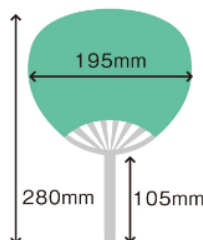

サイズ 全3種

レギュラー

トートバッグにすっぽり
入る標準のサイズです。

コンパクト

A4サイズピッタリの
お手軽サイズです。

ミドル

小物なかばんにすっぽり
入るにミニサイズです。

種付き 丸うちわ LG