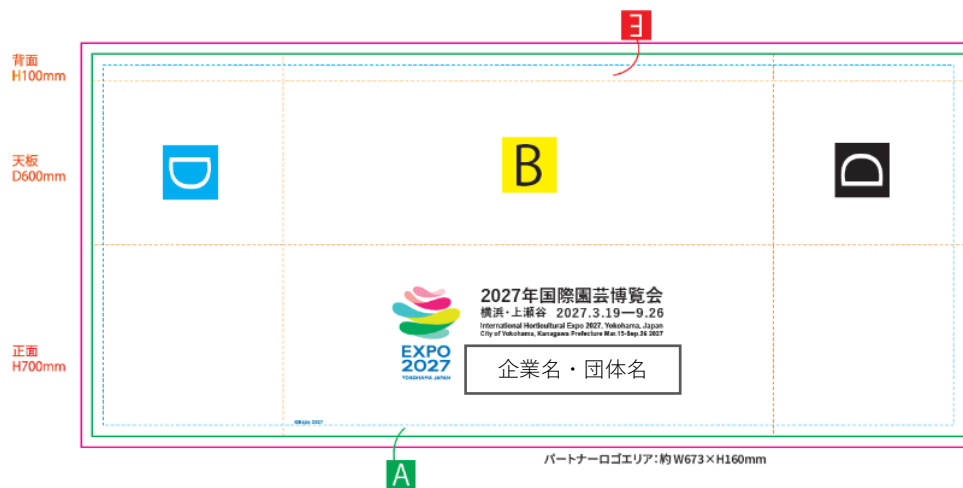

テーブルクロス LG

1枚から製作OK！ 防災・防水加工対応。

▼形状イメージ

▼想定仕様

サイズ : W3200×H1200mm
材質 : 防災トロボマット
印刷 : 昇華転写 4C
梱包 : OPP袋入れ

商品番号 : TDS-LG69

▼生産数量

ミニマム : 1個～

▼目安リードタイム

校正 : 入稿から約7～14日
量産 : 校了から約4～8週間

※画像はイメージです。実際とは異なる場合がございます。
※素材や製品の特性上、仕上がりに多少の個体差が生じます。
※急な廃盤やリニューアルなど発生する可能性があります。
※生産リードタイムは、日本・中国などの休み期間を除きます。
※スケジュールは、数量・時期により変動します。詳細は発注前にご確認ください。
※数量別の価格は巻末のプライスリストをご参照ください。