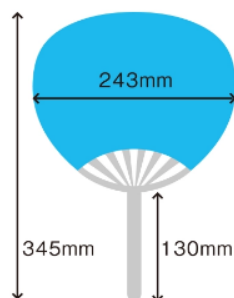

サイズ 全3種

レギュラー

トートバッグにすっぽり
入る標準のサイズです。

コンパクト

A4サイズピッタリの
お手軽サイズです。

ミドル

小物なかばんにすっぽり
入るにミニサイズです。

種付き 丸うちわ LG