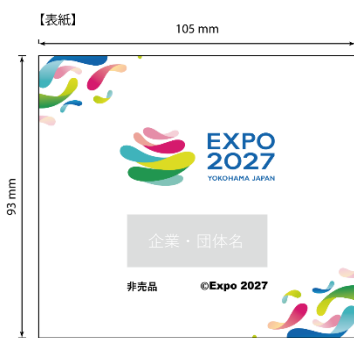

スマホスタンドメモ LG

卓上でスマートフォンを置けるビジネスシーンで使えるメモスタンドです。

▼想定仕様

1. サイズ : 仕上り/約105×93×厚み11mm
   : 本文/約100(天糊)×80mm×100枚
2. 材質 : カード紙、上質紙
3. 印刷 : 表紙/4c/0c印刷
   : 本文メモ/1c/0c印刷 (四方余白あけ内側)
4. 梱包 : OPP袋入れ

▼生産数量

ミニマム: 1,000個～

▼目安リードタイム

1. 校正 : 入稿から約7～14日
   量産 : 校了から約4～8週間

商品番号: TDS-LG49

※画像はイメージです。実際とは異なる場合がございます。
※素材や製品の特性上、仕上がりに多少の個体差が生じます。
※急な廃盤やリニューアルなど発生する可能性があります。
※生産リードタイムは、日本・中国などの休み期間を除きます。
※スケジュールは、数量・時期により変動します。詳細は発注前にご確認ください。
※数量別の価格は巻末のプライスリストをご参照ください。