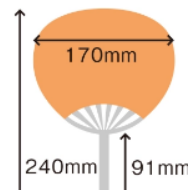

サイズ 全3種

レギュラー

トートバッグにすっぽり
入る標準のサイズです。

コンパクト

A4サイズピッタリの
お手軽サイズです。

ミドル

小物なかばんにすっぽり
入るにミニサイズです。

種付き 丸うちわ LG

花や野菜の栽培も楽しめる種付き丸うちわです。種はスイートバジル、クローバー、ワイルドストロベリー、ミニトマト、ミニニンジンからお選びいただけます。

A:イエロー

B:グリーン

ちぎって…

挿します！

この部分にタネがつかます。

▼想定仕様

サイズ : 約W213×H205mm